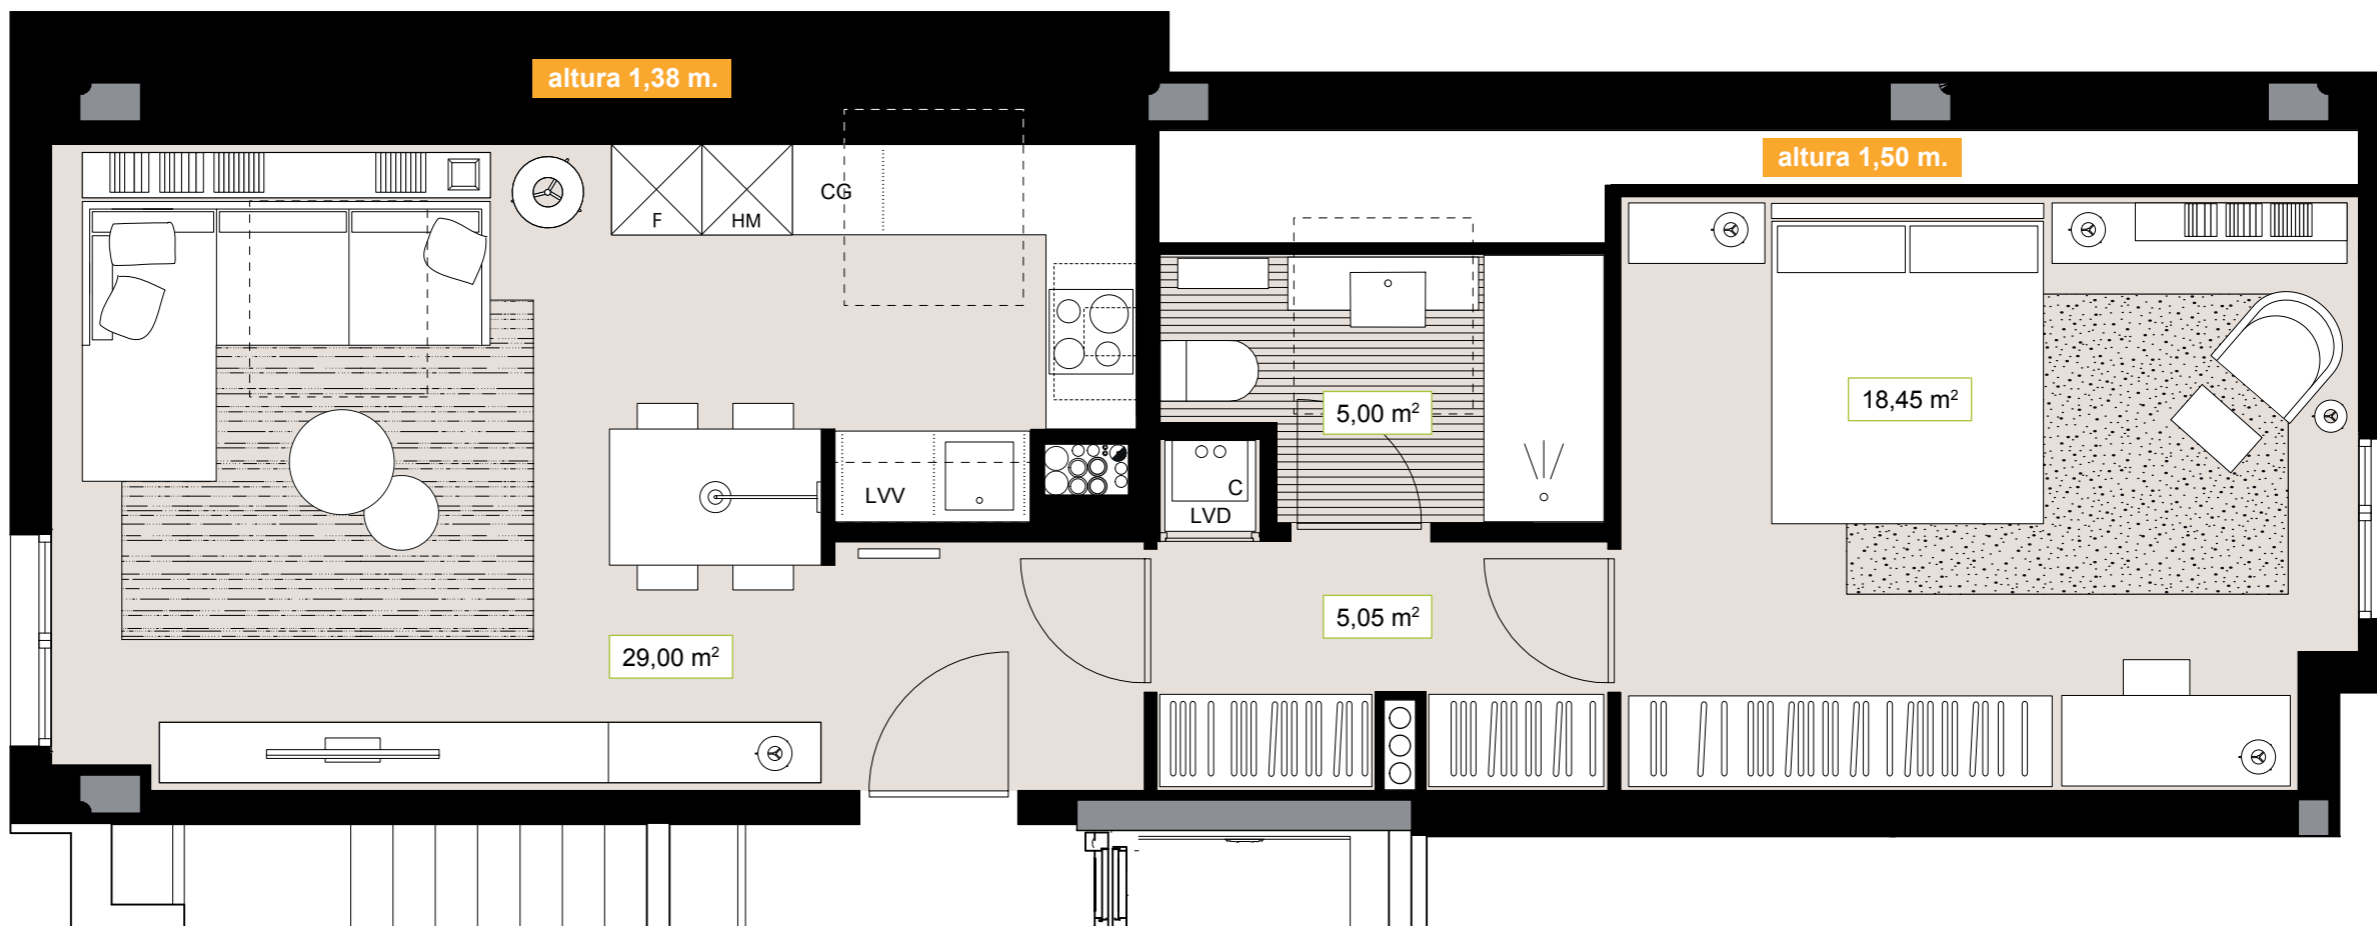

en el centro de Murgia

junto a la plaza del Ayuntamiento

gestiona

promueve

P2

ático A buhardilla tercero

superficie útil vivienda 57,50 m²

mobiliario representado a escala / escala 1:50 / calefacción por suelo radiante

18 viviendas exclusivas en un entorno privilegiado

P2

ático A buhardilla
 tercero
 superficie útil vivienda **57,50 m²**

Portal 2

gestiona

promueve

18 viviendas
exclusivas en
un entorno
privilegiado