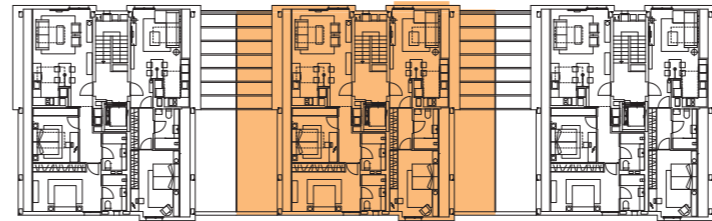

en el centro de Murgia

junto a la plaza del Ayuntamiento

gestiona

promueve

P2

ático A buhardilla tercero

superficie útil vivienda 57,50 m²

mobiliario representado a escala / escala 1:50 / calefacción por suelo radiante

18 viviendas exclusivas en un entorno privilegiado

P2

ático A buhardilla
 tercero
 superficie útil vivienda **57,50 m²**

Portal 2

gestiona

promueve

18 viviendas
exclusivas en
un entorno
privilegiado