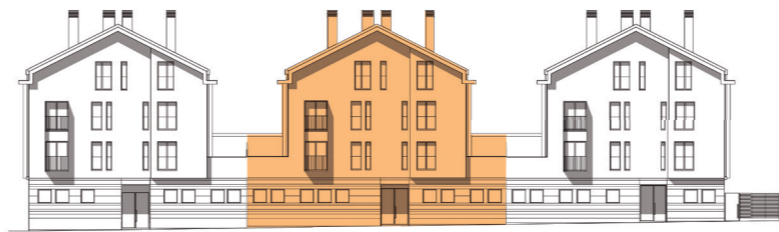

en el centro de Murgia

junto a la plaza del Ayuntamiento

gestiona

promueve

P2

ático A buhardilla tercero

superficie útil vivienda 57,50 m²

mobiliario representado a escala / escala 1:50 / calefacción por suelo radiante

18 viviendas exclusivas en un entorno privilegiado

P2

ático A buhardilla
 tercero
 superficie útil vivienda **57,50 m²**

Portal 2

gestiona

promueve

18 viviendas
exclusivas en
un entorno
privilegiado