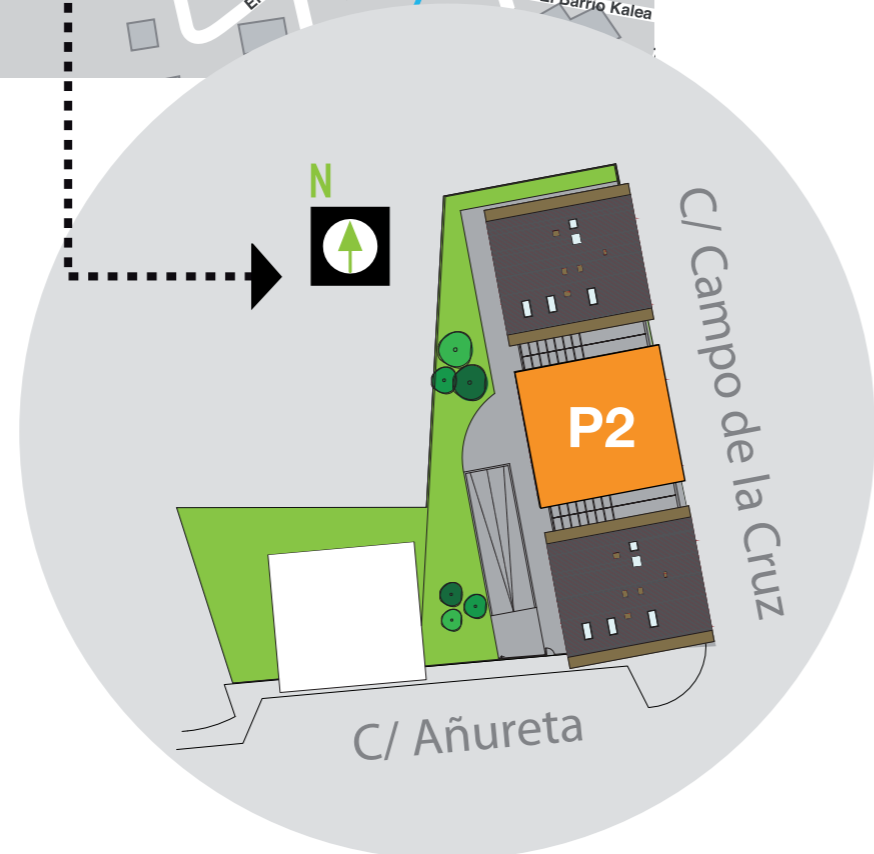

en el centro de Murgia

junto a la plaza del Ayuntamiento

gestiona

promueve

P2

ático A buhardilla tercero

superficie útil vivienda 57,50 m²

mobiliario representado a escala / escala 1:50 / calefacción por suelo radiante

18 viviendas exclusivas en un entorno privilegiado

P2

ático A buhardilla
 tercero
 superficie útil vivienda **57,50 m²**

Portal 2

gestiona

promueve

18 viviendas
exclusivas en
un entorno
privilegiado